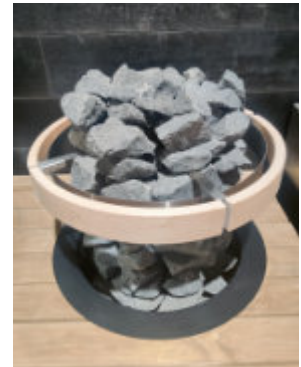

LISÄVARUSTEET

Upotuskaulus, Rakka

Korotusosa, Rakka

Suojakaide, Rakka

HUKKANELIÖIDEN HYÖDYNTÄJÄ

AURA E2 / E2 WIFI

Mondex **Aura on kulmakiuas, joka säästää tilaa saunassa nerokkaan asennustapansa ansiosta.** Saunan nurkkaan asennettuna kiuas hyödyntää tehokkaasti neliöitä, jotka muuten voisivat jäädä hukkatilaksi.