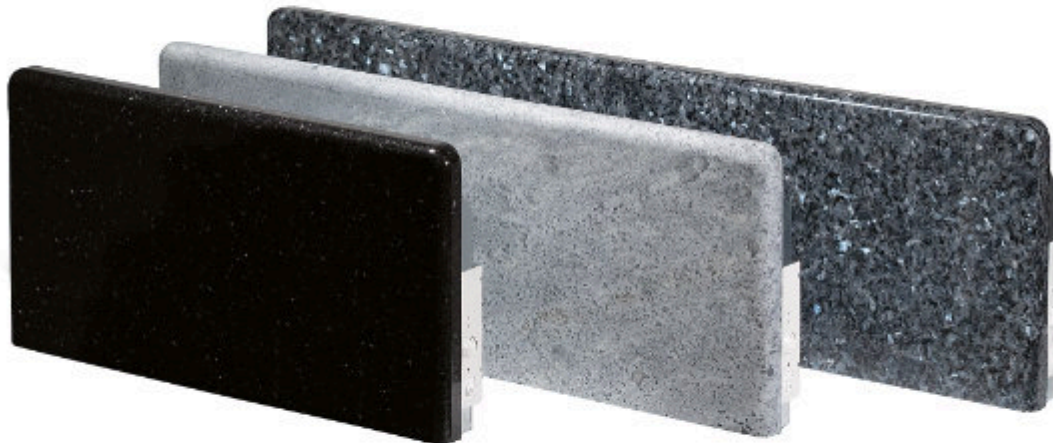

VÄRIVAIHTOEHDOT

LISÄVARUSTEET

Puukiukaan alusta

Kivikori piippuun

Motti-kiukaat kivikoreilla: RST ja musta. RST:ssä asennettuna myös vesisäiliö.

TASAISTA LÄMPÖÄ TYYLIKKÄÄSTI

KIVIPATTERIT

Katso koko kivivalikoima: www.mondex.fi/kivipatterit