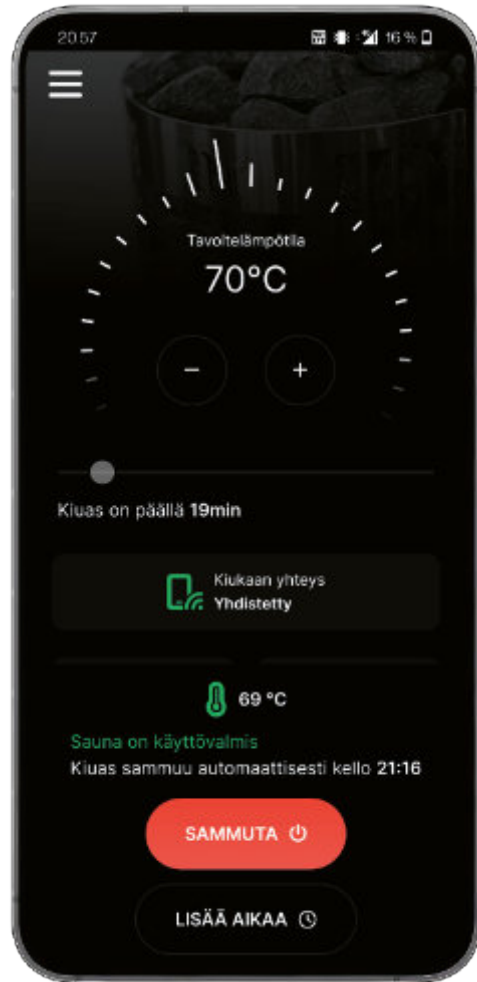

Sauna on käyttövalmis
Kiuas sammuu automaattisesti kello 21:16

SAMMUTA

LISÄÄ AIKAA

WiFi MENI SAUNAAAN!

E2-mallisto on saatavilla myös WiFi-versiona (myydään erikseen). Ohjaimessa olevan WiFi-vastaanotimen lisäksi mukana tuleva ovitunnistin asennetaan saunaan, ja kiuas on käytettävissä myös WiFin kautta esim. älypuhelimella, tabletilla tai tietokoneella. Käyttöä varten tarvitet toimivan WiFi-yhteyden.

SAUNA VALMIINA LÖYLYIHIN

Voit käynnistää kiukaan suoraan kotisohvaltasi, tai vaikka lenkkipolulta, ja sauna on lämmin silloin, kun haluat. Voit myös lisätä kiukaan päälläoloaika, seurata saunan lämpötilan sekä vastusten tehonkäyttöä, ja vaihtaa haluttua lämpötilaa etänä.

TURVAA KÄYTTÄMISEEN

Mukana tuleva ovitunnistin huomaa, jos saunan ovi aukeaa ennen lämmityksen alkamista, ja estää vaaratilanteiden syntymisen purkamalla ajastuksen.

TIEDÄ KIUKAASTASI ENEMMÄN

Mondexin E2 WiFi -kiukaiden analytiikasta näet suoraan muun muassa montako kertaa kiuasta on lämmitetty, kokonaiskäyttöajan, paljonko sähköä kiuas on kuluttanut sekä milloin kiuaskivet tulee vaihtaa.

Mondex-käyttöliittymä älypuhelimella.

Ohjain + WiFi. Vaihtoehtoina musta tai valkoinen.

E2 WiFi -OHJAIMEN OMINAISUUDET

- Kiuasta voi ohjata älypuhelimella, tabletilla tai tietokoneella, erillistä sovellusta käyttäen
 - Lämpötilan, päälläoloajan sekä ajastuksen säätö etänä
 - Saunan lämpötilan sekä jäljellä olevan päälläoloajan seuranta
 - Vastusten tehonkäytön seuranta
 - Kiukaan käyttökertojen seuranta
 - Saunomispäiväkirja
 - Kiuaskivien vaihdosta muistutus
 - Kiukaan sähkönkulutuksen seuranta, voit myös halutessasi syöttää sähkön hinnan sovellukseen seurataksesi kustannuksia
 - Turvallisuutta lisäävä ovianturi sisältyy toimitukseen
- VAATIMUKSET WIFI-OHJAUKSEN KÄYTTÖÖN**
- Toimiva WiFi-verkkoyhteys
 - Laite, johon kiukaan ohjaamiseen tarvittavan sovelluksen voi asentaa: älypuhelin, tabletti tai tietokone