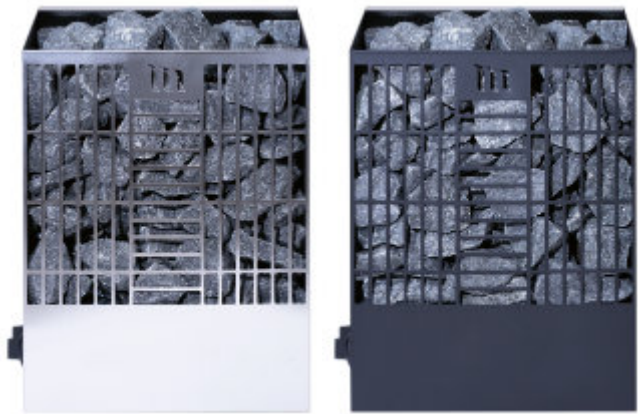

KYMI M

Mondex Kymi yhdistää perinteisen seinäkiukaan mallin ja modernin muotoilun. Kymi tuo saunaan uutta ilmettä ja tarjoaa monipuoliset löylyt. Aukotettu etuvaippa ja 30 kg:n kivimäärä mahdollistavat tehokkaat ja monipuoliset löylyt, jotka lämmitävät varpaista kattoon.

Löylyn laatua voi säätää pehmeistä ja lempeistä ärhäkkäämpiin heittämällä vettä kiukaan etuosaan tai päälle. Aukotettu etuvaippa lämmittää myös jalkatilat mukavan lämpimiksi. Kiukaan pienet suojaetäisyydet mahdollistavat sen asentamisen myös pienempiin saunoihin.

Kymi-kiukaan käyttökytkimet voidaan helposti asentaa joko oikealle tai vasemmalle puolelle kiuasta, mikä lisää asennusmukavuutta. Kymi on saatavilla kahdessa eri värissä, RST ja musta.

RST

Musta

MITAT JA PAINOT

6,0 kW saunatilan koko	5-7 m³
8,0 kW saunatilan koko	7-12 m³
leveys	37 cm
syvyys	31 cm
korkeus	55 cm
kivimäärä	30 kg

VÄRIVAIHTOEHDOT